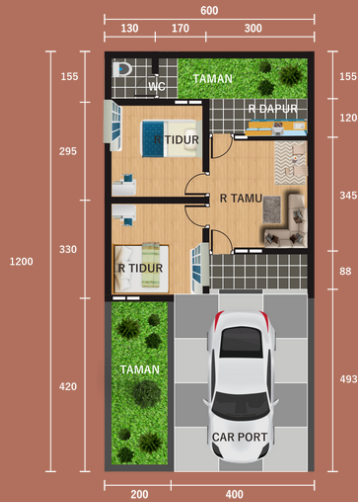

DENAH RUMAH 1 LANTAI

DENAH TYPE 36/72
SKALA 1 : 100

CITY FOREST RESIDENCE

MODERN Real Estate

Aside like from keeping people on the informed.

*Limited
edition*

CHOOSE YOUR HOME NOW

Pemandangan hutan yang indah dan lingkungan yang asri, memilih perumahan di kota Bogor Barat, dan memiliki akses transportasi yang mudah untuk menjangkau segala arah.